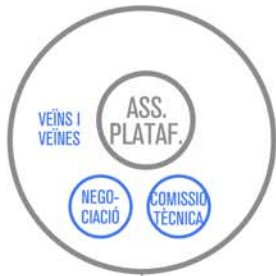

ORGANIGRAMA GESTIÓ CASA ORLANDAI

mecanisme reivindicatiu

mecanisme constructiu

PLATAFORMA

BLOC ONZE

PROJECTES

ESTRA-TÈGIA

COORDI-NACIÓ

ASSEMBLEA GENERAL COORDINACIÓ

COMISSIONS  
GRUPS DE TREBALL  
PROJECTES

— PARTICIPEN ACTUALMENT  
- - - S'INCORPORARAN

ESTAT  
ACTUAL