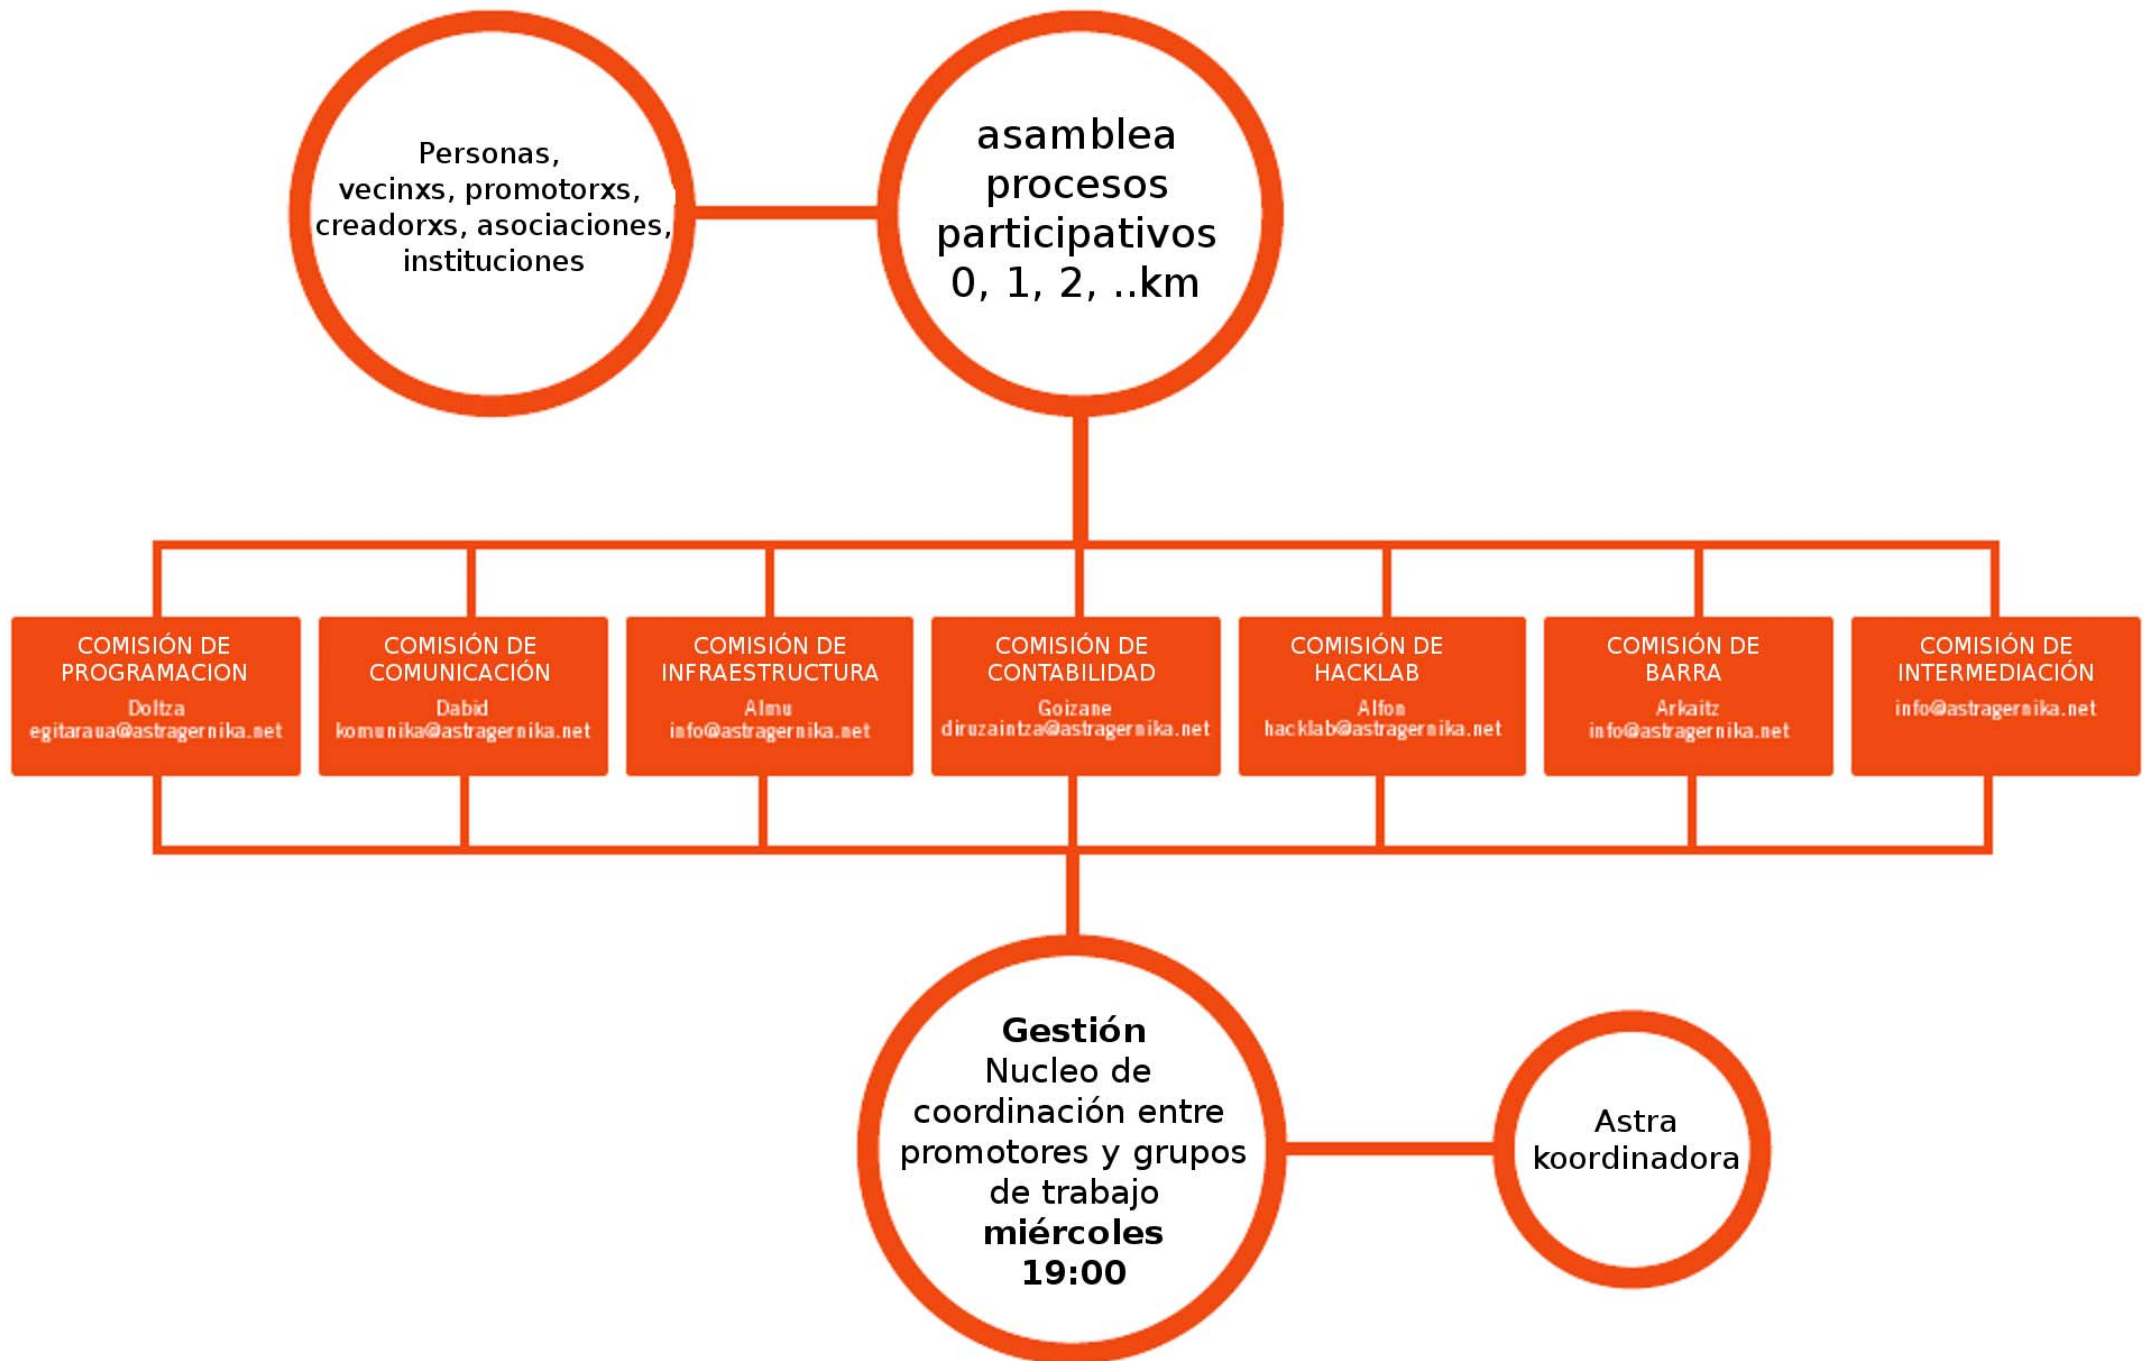

ORGANIGRAMA GESTIÓ CASA ORLANDAI

mecanisme reivindicatiu

mecanisme constructiu

PLATAFORMA

BLOC ONZE

PROJECTES

ESTRA-TÈGIA

COORDI-NACIÓ

ASSEMBLEA GENERAL COORDINACIÓ

COMISSIONS  
GRUPS DE TREBALL  
PROJECTES

— PARTICIPEN ACTUALMENT  
- - - S'INCORPORARAN

ESTAT  
ACTUAL