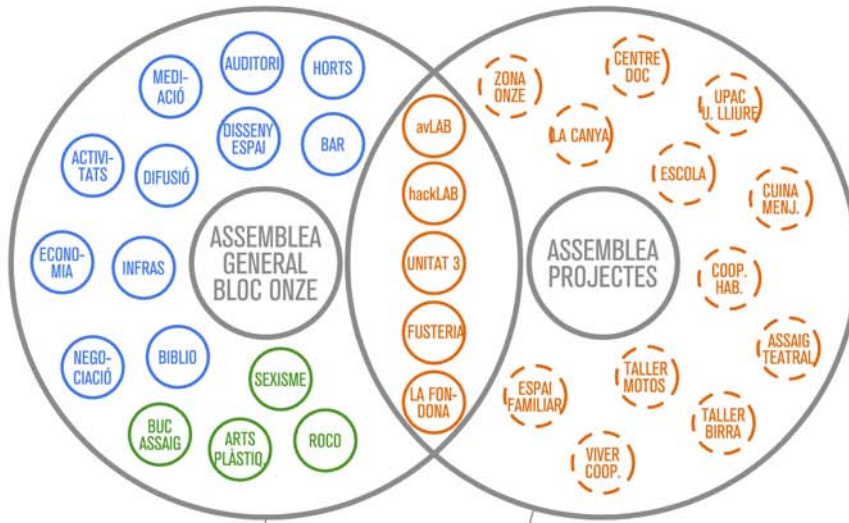

ORGANIGRAMA GESTIÓ CASA ORLANDAI

mecanisme reivindicatiu

mecanisme constructiu

PLATAFORMA

BLOC ONZE

PROJECTES

ESTRA-TÈGIA

COORDI-NACIÓ

ASSEMBLEA GENERAL COORDINACIÓ

COMISSIONS  
GRUPS DE TREBALL  
PROJECTES

— PARTICIPEN ACTUALMENT  
- - - S'INCORPORARAN

ESTAT  
ACTUAL